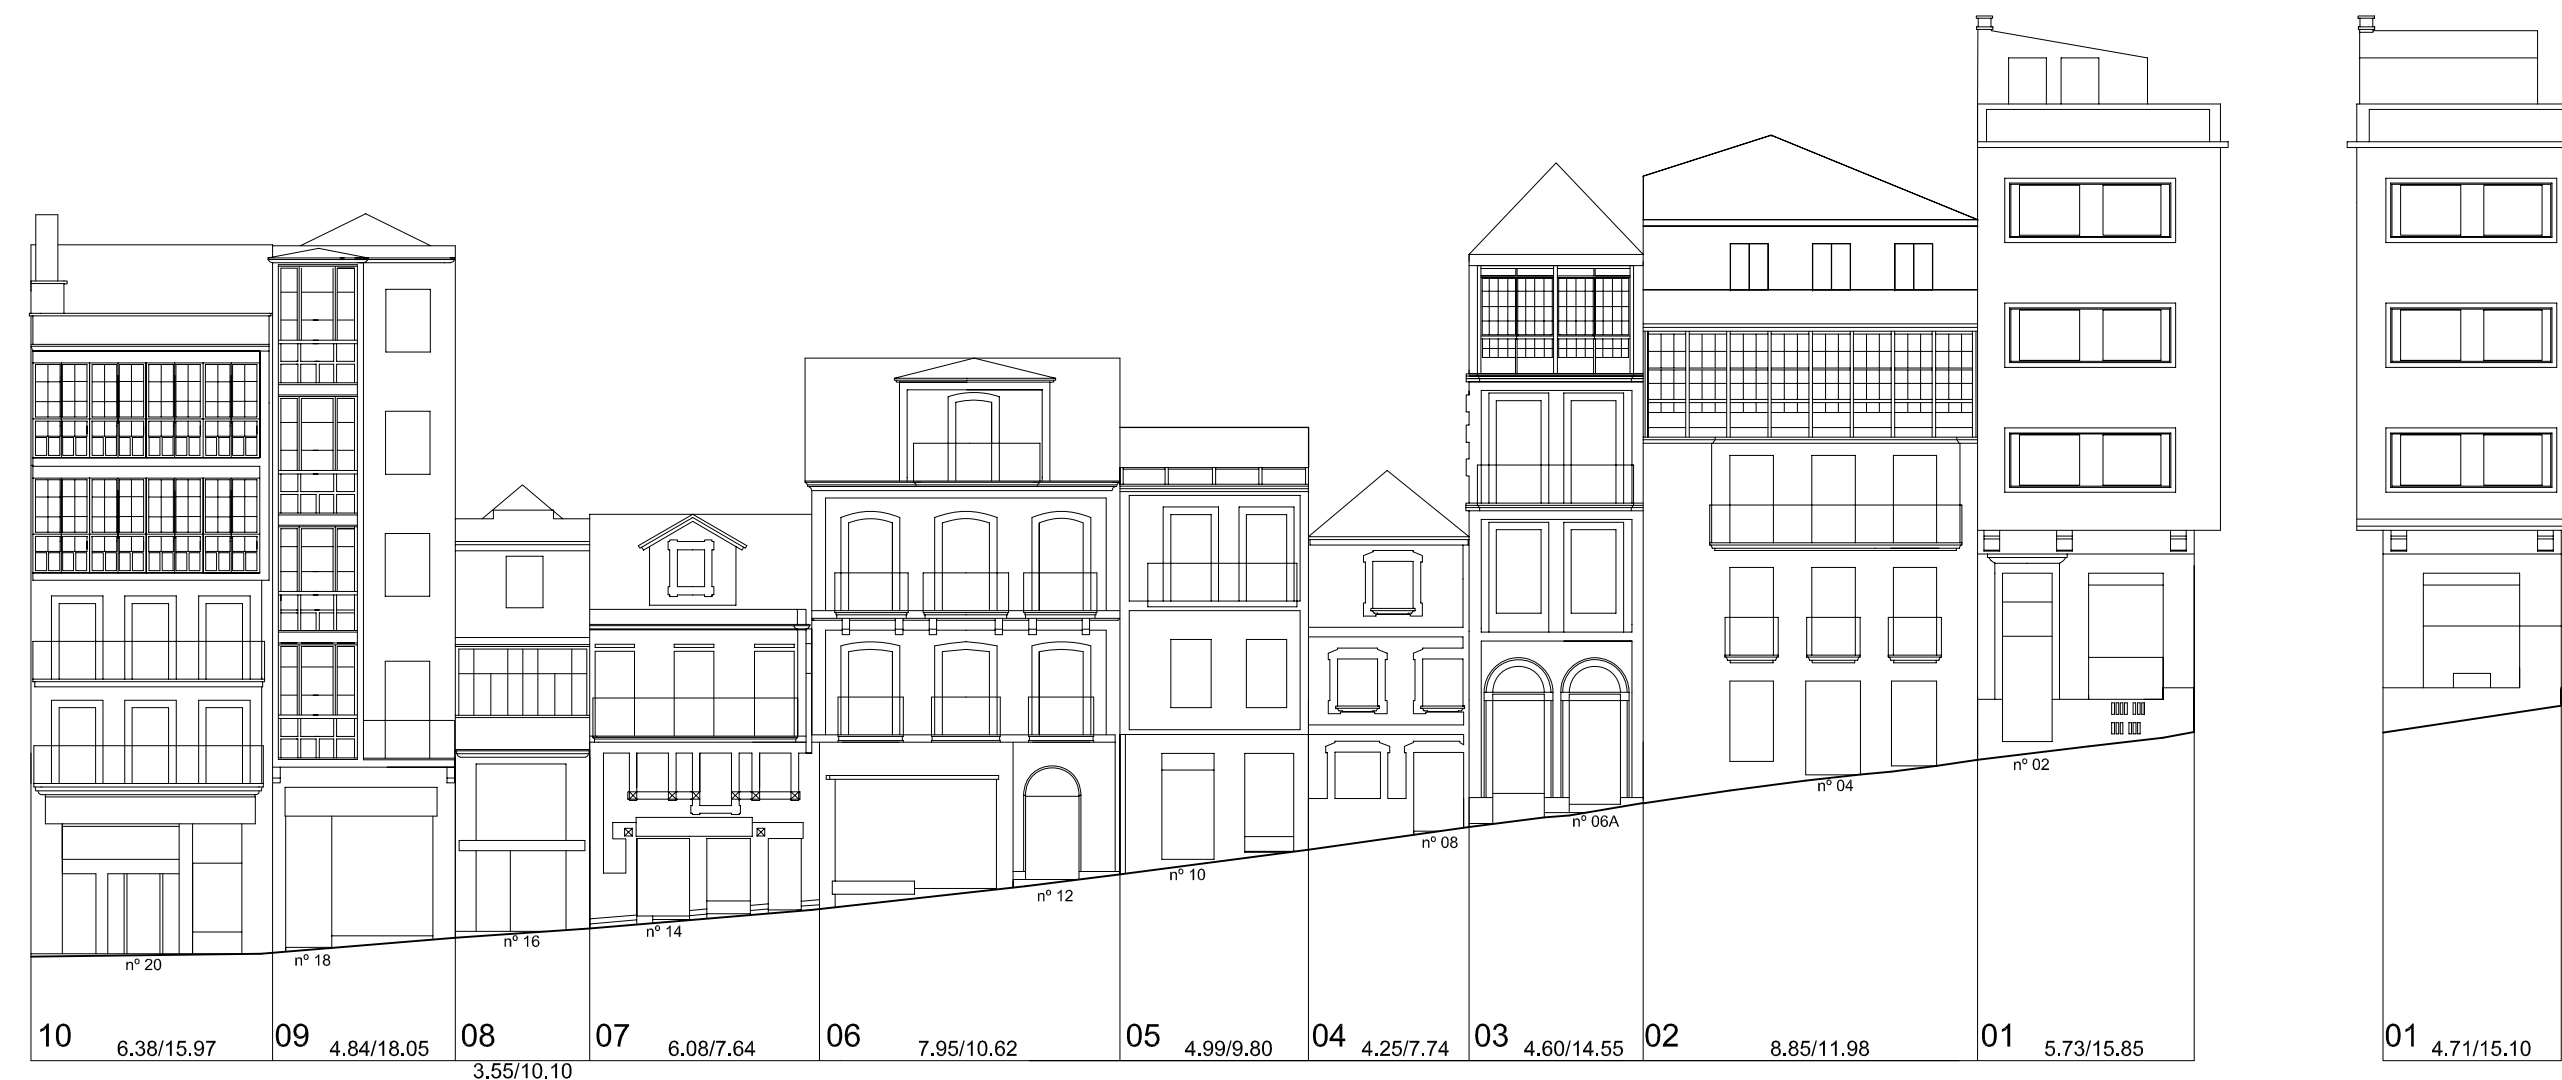

Rúa de Joaquín Yáñez

Rúa Ballesta

Rúa Ballesta esq. Rúa Carral

Rúa Carral

Rúa da Gamboa

Rúa da Gamboa esq. Joaquín Yáñez

|   |   |   |
|---|---|---|
|    | PLAN ESPECIAL DE PROTECCIÓN E REFORMA INTERIOR<br>CASCO VELLO DE VIGO     | FASE:<br>APROB. DEFINITIVA                                    |
|   | PLANOS DE INFORMACIÓN<br>TÍTULO:<br>ALZADOS. ESTADO ACTUAL. COUZADA 28652 | PLANO Nº<br>3.61<br>ESCALA<br>1/200<br>DATA:<br>DECEMBRO 2006 |
| CONSULTORA GALEGA, S.L.<br>RÚA SAN MARTÍN, 3-8. 36002 PONTEVEDRA. T.F. 986 85 89 57. FAX. 986 85 89 58. E-mail: consultora@consultoragalega.com |   |   |