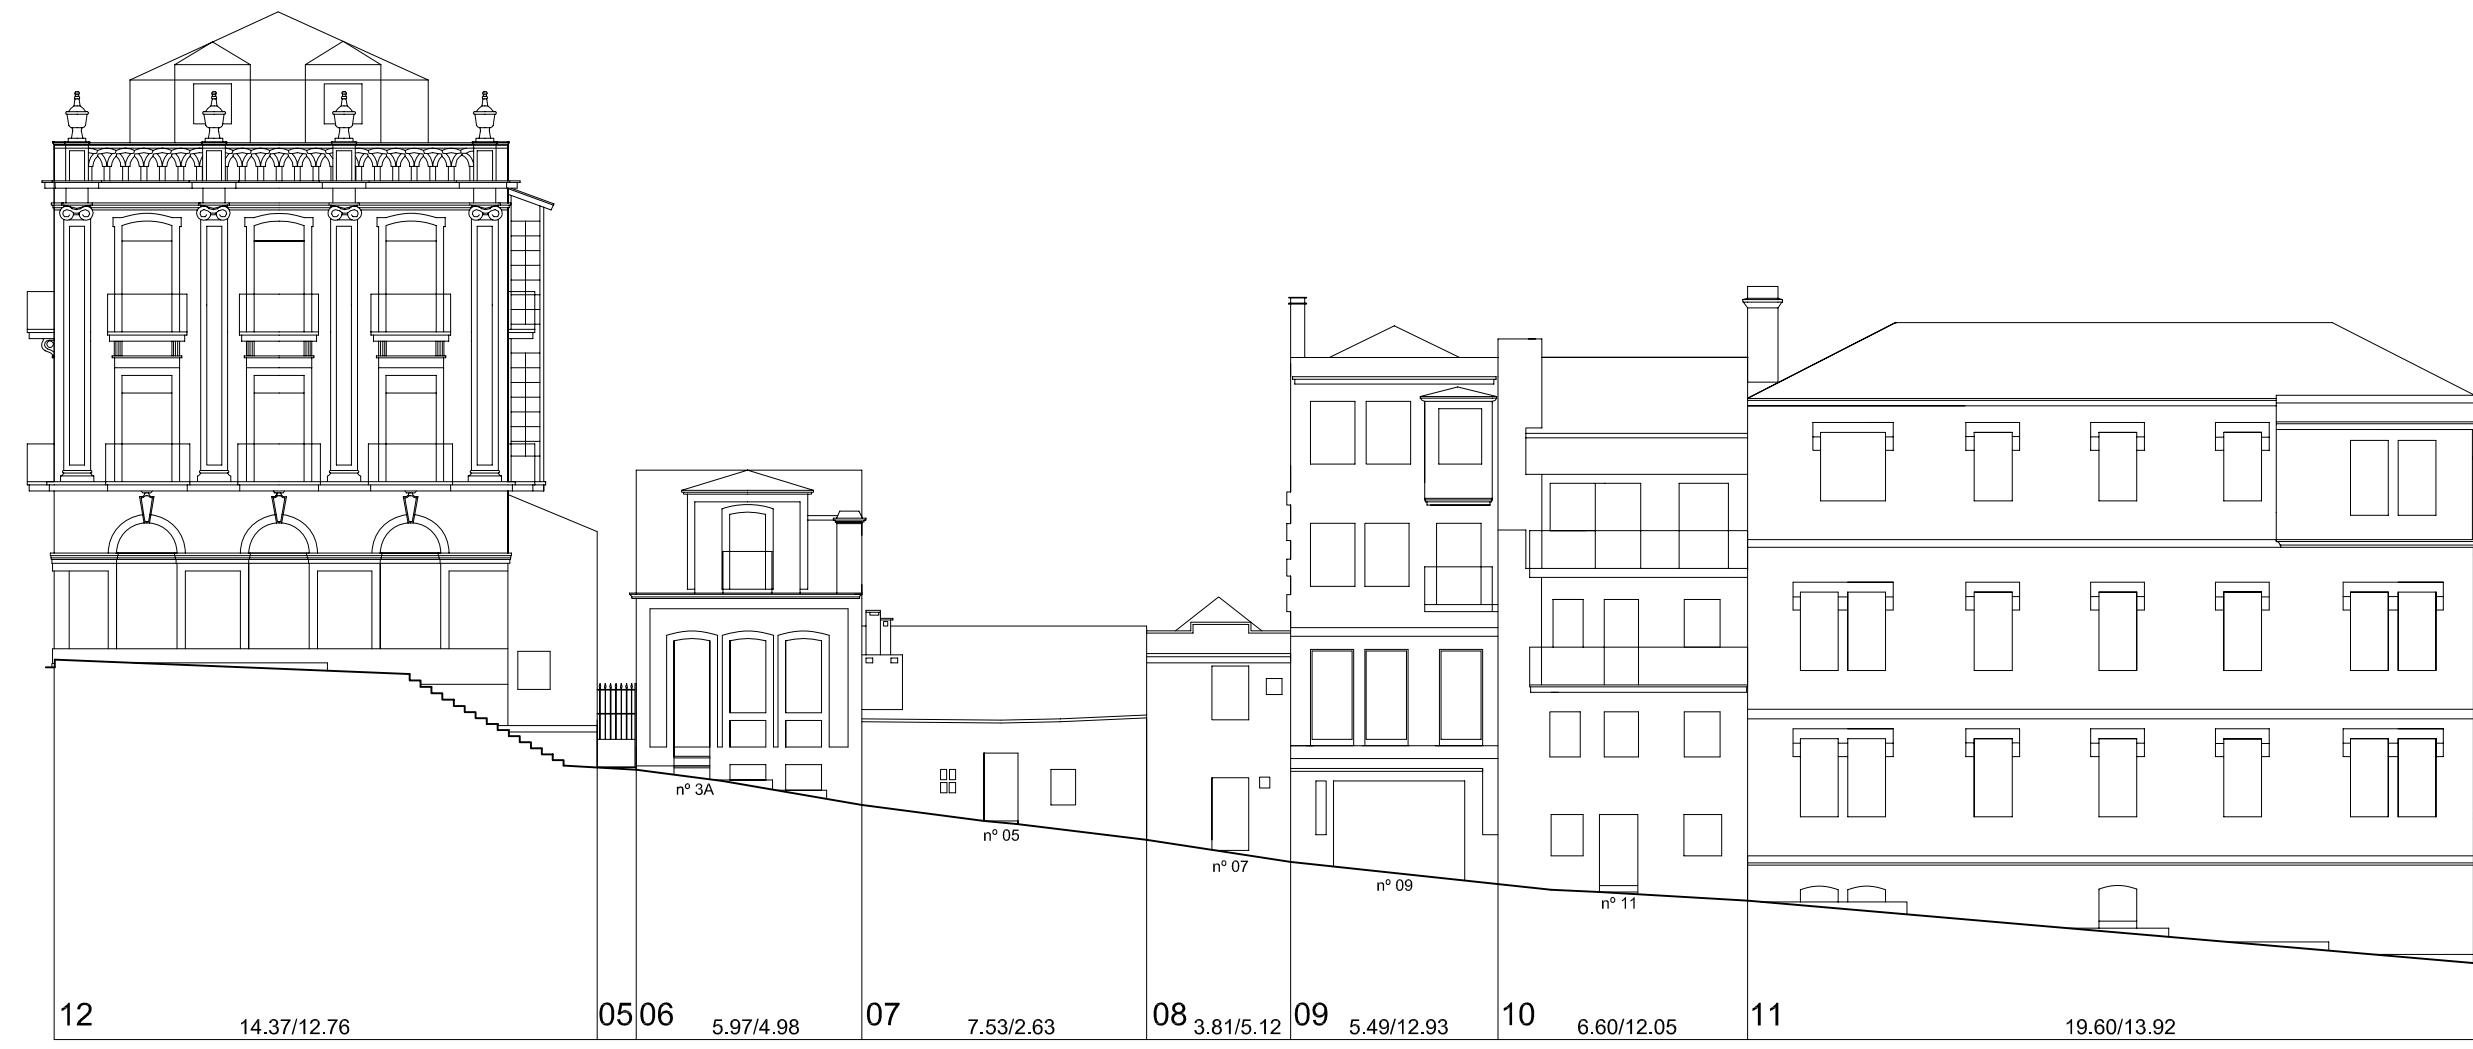

Rúa de Joaquín Yáñez

Rúa Ballesta

Rúa Ballesta esq. Rúa Carral

Rúa Carral

Rúa da Gamboa

Rúa da Gamboa esq. Joaquín Yáñez

|   |   |   |
|---|---|---|
|    | PLAN ESPECIAL DE PROTECCIÓN E REFORMA INTERIOR<br>CASCO VELLO DE VIGO     | FASE:<br>APROB. DEFINITIVA                                    |
|   | PLANOS DE INFORMACIÓN<br>TÍTULO:<br>ALZADOS. ESTADO ACTUAL. COUZADA 28652 | PLANO Nº<br>3.61<br>ESCALA<br>1/200<br>DATA:<br>DECEMBRO 2006 |
| CONSULTORA GALEGA, S.L.<br>RÚA SAN MARTÍN, 3-8. 36002 PONTEVEDRA. T.F. 986 85 89 57. FAX. 986 85 89 58. E-mail: consultora@consultoragalega.com |   |   |